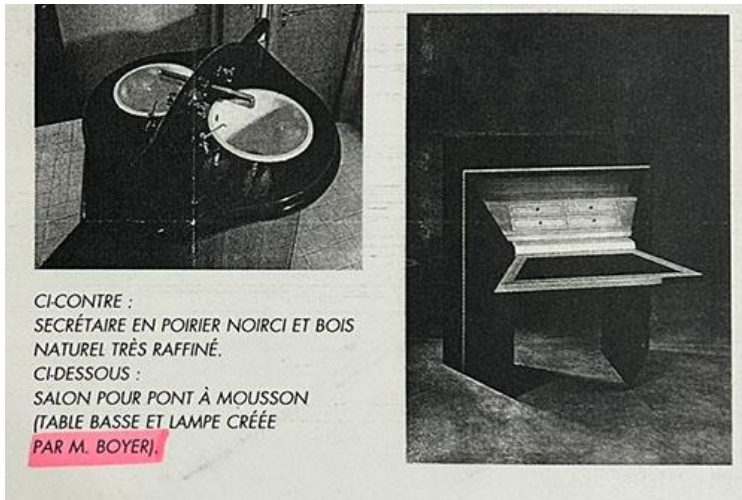

MEUBLES ET LUMIÈRES