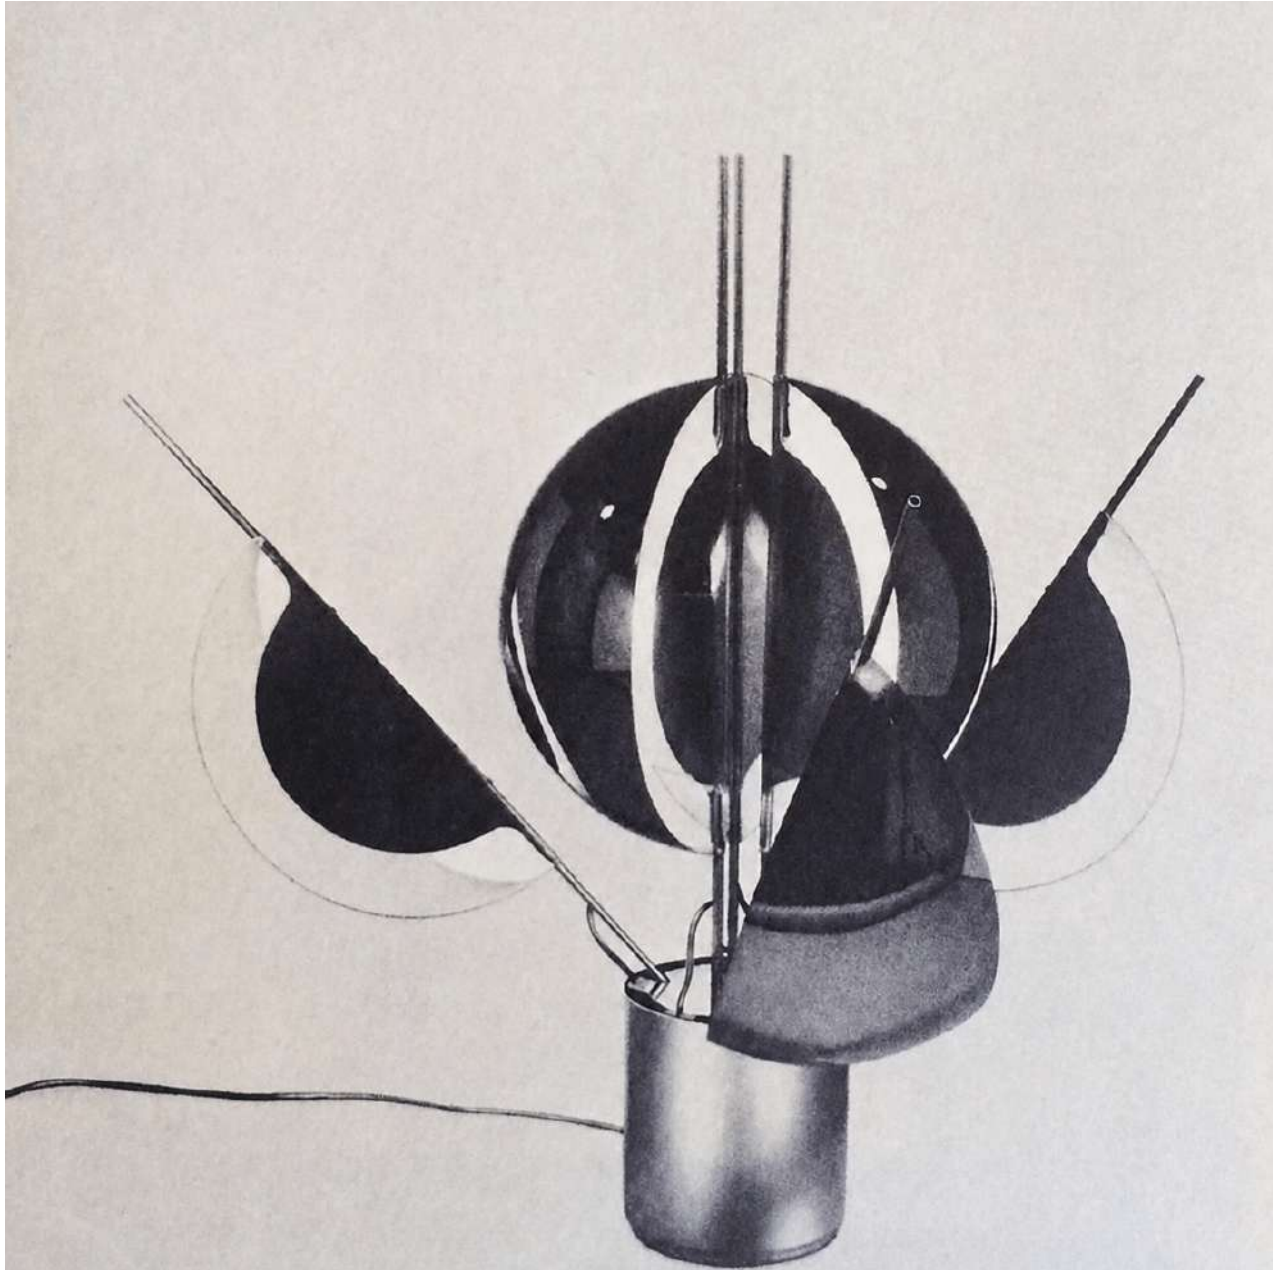

**Lamp by Jean-Pierre Vitrac, model 10479**

Lamp by Jean-Pierre Vitrac, model 10479.  
Stainless steel and chromed steel.  
Edition Verre Lumière, France, circa 1970  
H : 77 cm. Base diameter : 17,4 cm. Sphere diameter : 36,5cm

Lampe en métal chromé composée de 6 éléments indépendants pouvant se détacher, se superposer ou s'orienter permettant de multiples compositions.

6 lampes tube de 40 à 60 watts (E 14)

10/11

GALERIE MEUBLES ET LUMIÈRES  
 31 rue de Seine - 75006 Paris  
[galerie@meublesetlumieres.com](mailto:galerie@meublesetlumieres.com) / [www.meublesetlumieres.com](http://www.meublesetlumieres.com)