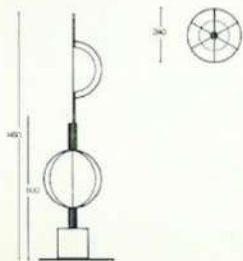

10479 création Jean-Pierre Vitrac

Lampe en métal chromé composée de 6 éléments indépendants pouvant se détacher, se superposer ou s'orienter permettant de multiples compositions.

6 lampes tube de 40 à 60 watts (E 14)

10/11

GALERIE MEUBLES ET LUMIÈRES
31 rue de Seine - 75006 Paris
galerie@meublesetlumieres.com / www.meublesetlumieres.com