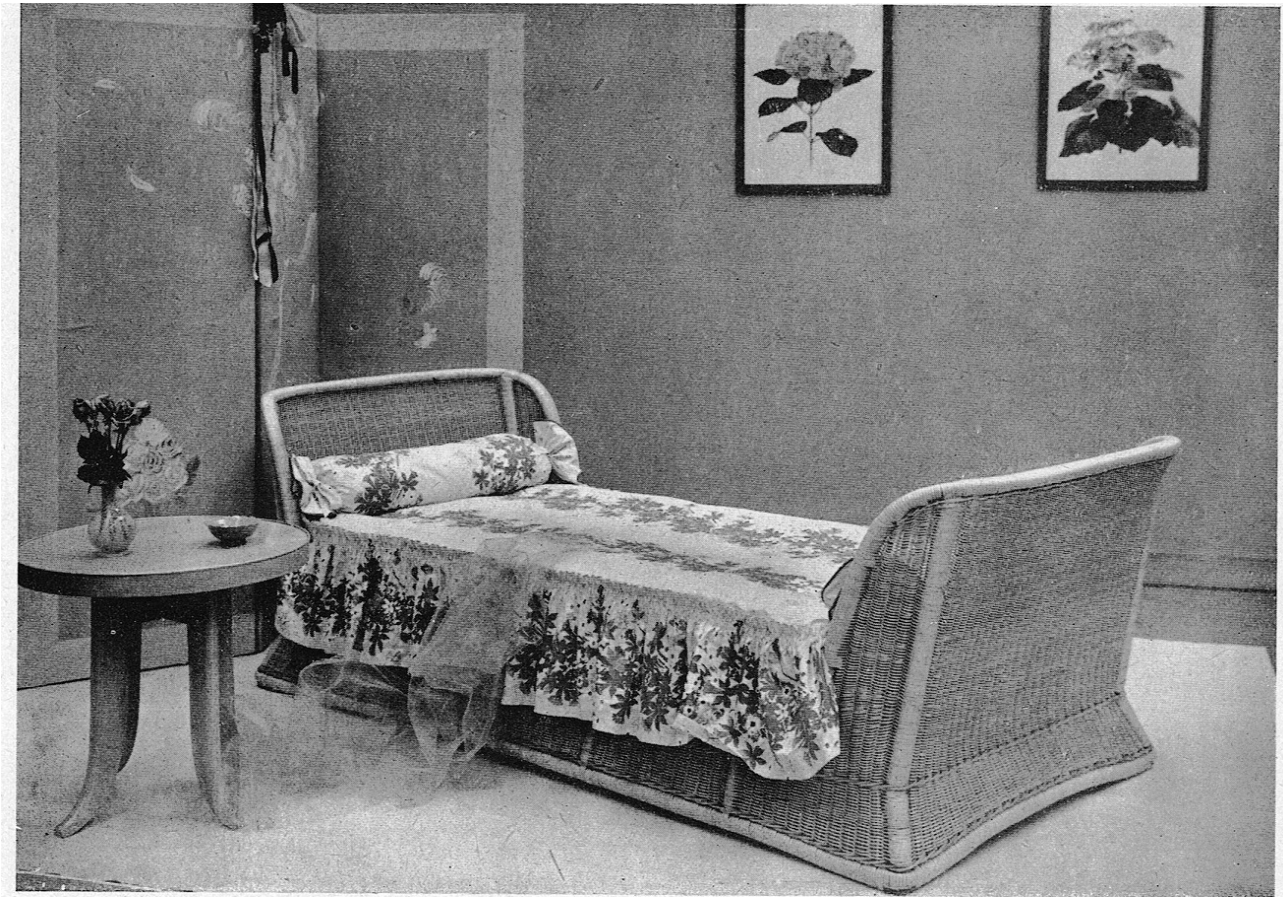

MEUBLES
ET
LUMIÈRES

CHAMBRE, PAR LOUIS SOGNOT ET PAULE MARROT.

Photo Debretnagc.