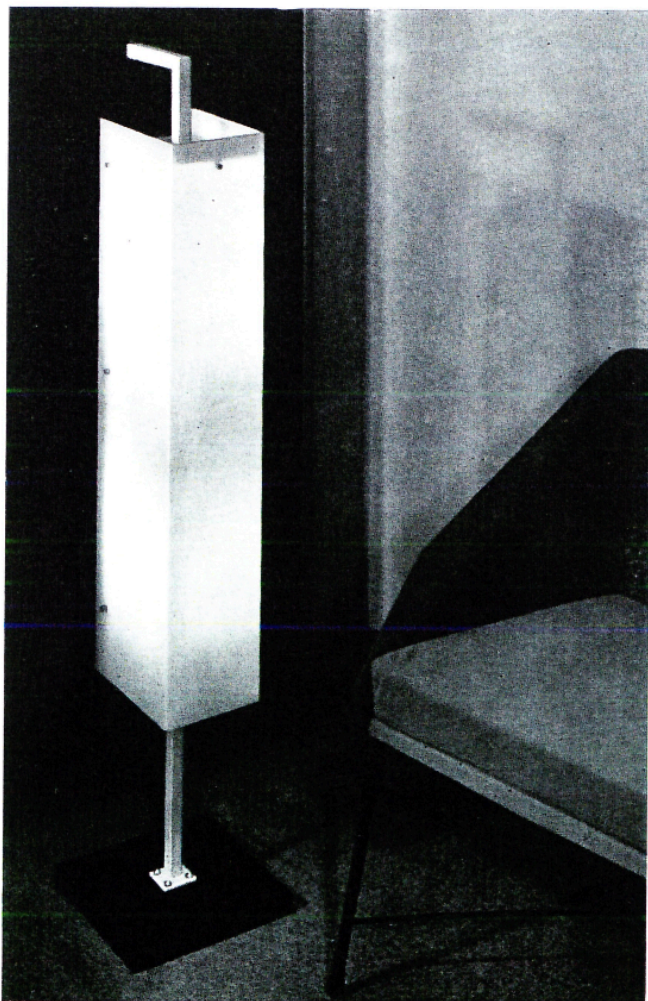

Lampe de Jacques Biny, modèle N°240

Lampe de Jacques Biny, modèle N°240.
Bois laqué, métal et perspex.
Édition Luminallite, France, circa 1950.
L. 25 cm, H. 120 cm, P. 25 cm.

240. Lampe à terre en plexiglas diffusant blanc et métal laqué blanc. Socle bois laqué noir. Hauteur 1 m 17.