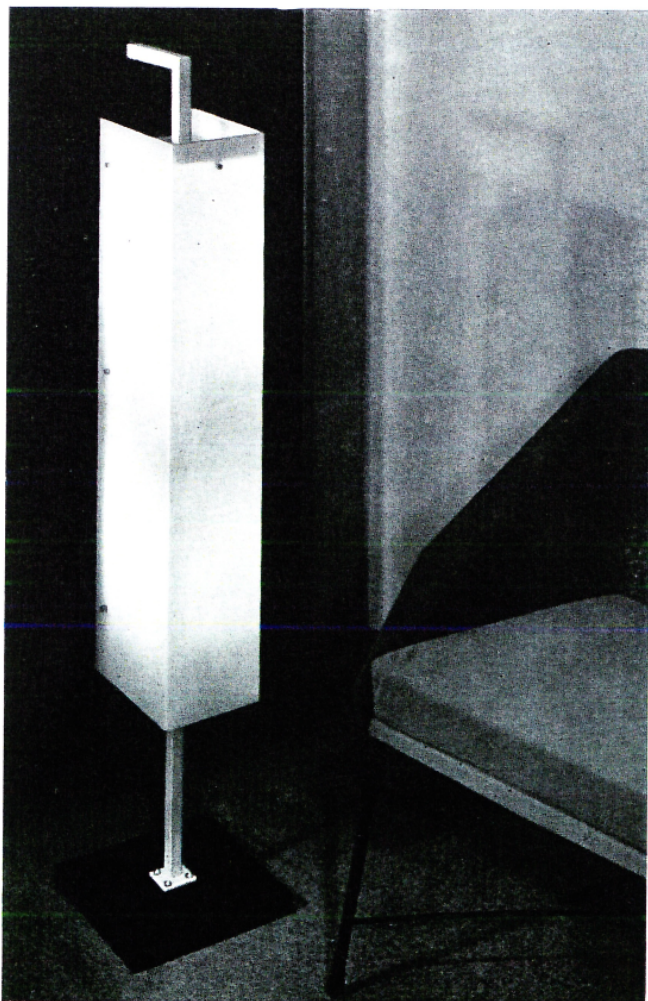

Lamp by Jacques Biny, model N°240

Lamp by Jacques Biny, model N°240.
Lacquered wood, metal and perspex.
Edition Luminale, France, circa 1950.
W. 25 cm, H. 120 cm, D. 25 cm.

240. Lampe à terre en plexiglas diffusant blanc et métal laqué blanc. Socle bois laqué noir.
Hauteur 1 m 17.