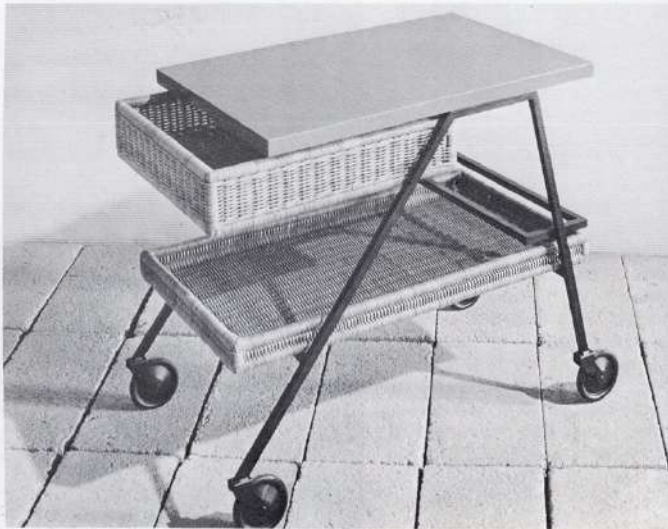

Soleil pair of armchairs by Abraham et Rol

Pair of armchairs by Abraham et Rol, model Soleil.
Rattan.
Edition Rougier, France, 1958.

MEUBLES
ET
LUMIÈRES

GALERIE MEUBLES ET LUMIÈRES
31 rue de seine 75006 Paris
galerie@meublesetlumieres.com / www.meublesetlumieres.com

MEUBLES ET LUMIÈRES

Janine Abraham et Dirk Rol. Sièges à piètement métal et coque en rotin. 1957.

Fauteuil "Soleil" Salon des Arts Ménagers. 1959.

Table roulante, dessus formica, piètement fer laqué noir, tiroir et plateau moelle de rotin naturelle. Ed. Sir. 1956.