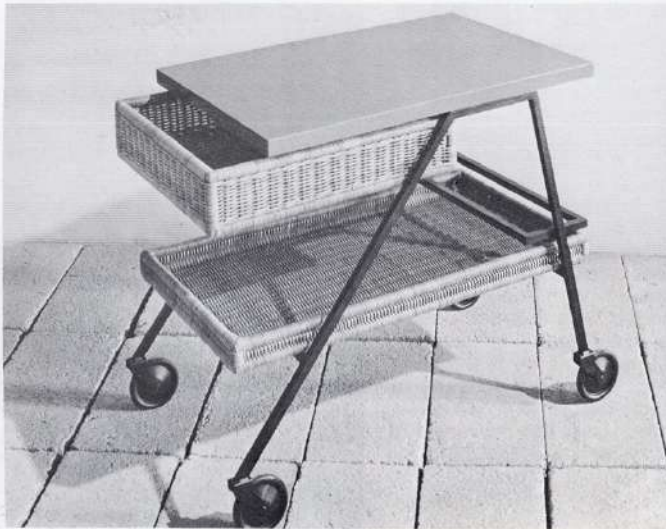

Paire de fauteuils Soleil de Abraham et Rol

Paire de fauteuils de Abraham et Rol, modèle Soleil.
Rotin.
Édition Rougier, France, 1958.

MEUBLES
ET
LUMIÈRES

GALERIE MEUBLES ET LUMIÈRES
31 rue de seine 75006 Paris
galerie@meublesetlumieres.com / www.meublesetlumieres.com

MEUBLES ET LUMIÈRES

Janine Abraham et Dirk Rol. Sièges à piètement métal et coque en rotin. 1957.

Fauteuil "Soleil" Salon des Arts Ménagers. 1959.

Table roulante, dessus formica, piètement fer laqué noir, tiroir et plateau moelle de rotin naturelle. Ed. Sir. 1956.