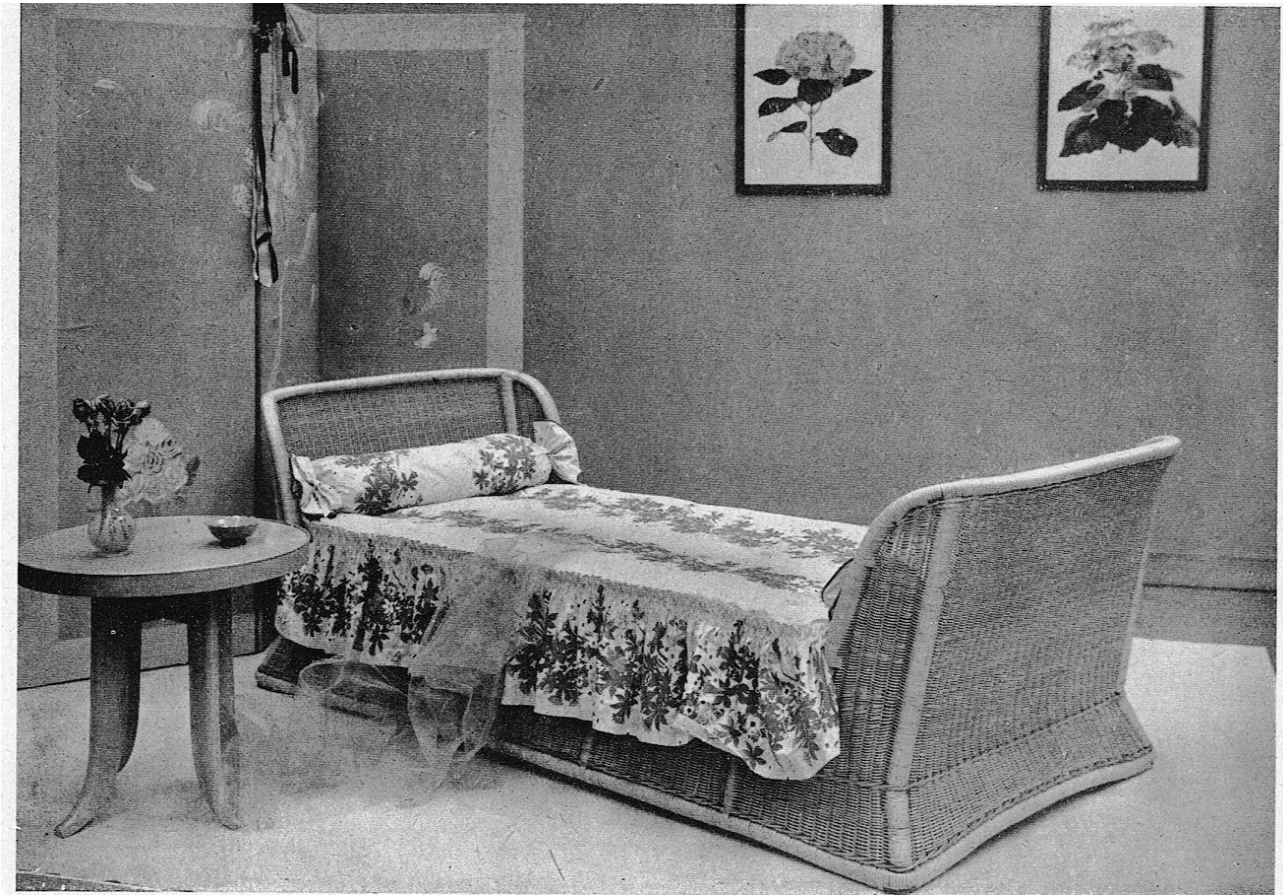

MEUBLES
ET
LUMIÈRES

CHAMBRE, PAR LOUIS SOGNOT ET PAULE MARROT.

Photo Debretnag.