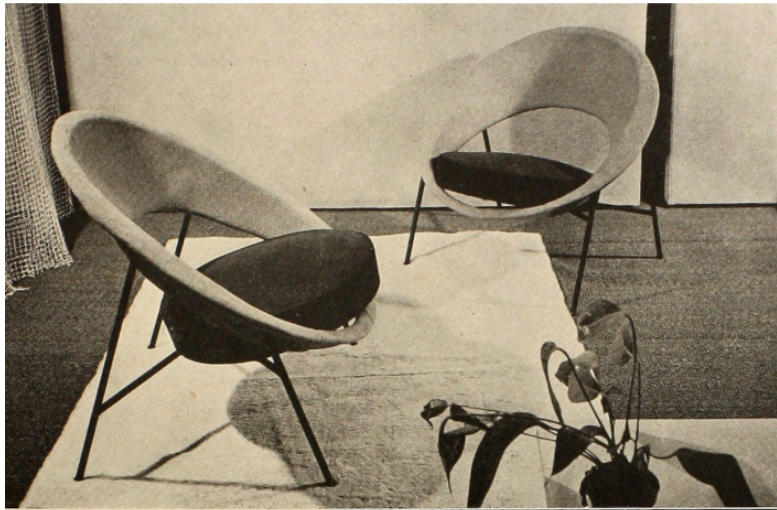

**44 "Saturne" pair of armchairs by
Christian Defrance and Geneviève
Dangles**

Pair of armchairs by Christian Defrance and Geneviève Dangles, model 44 "Saturne".

Fiberglass, lacquered metal and fabric.

Edition Boris Burov, 1957.

H. 70 cm x W. 74 cm x D. 74 cm.

MEUBLES
ET
LUMIÈRES

GALERIE MEUBLES ET LUMIÈRES
31 rue de seine 75006 Paris
galerie@meublesetlumieres.com / www.meublesetlumieres.com

MEUBLES
ET
LUMIÈRES

GALERIE MEUBLES ET LUMIÈRES
31 rue de seine 75006 Paris
galerie@meublesetlumieres.com / www.meublesetlumieres.com

MEUBLES
ET
LUMIÈRES

**création
geneviève
dangles
christian
defrance**

BUROV

**3 modèles
de notre série
nouvelle**

**fauteuil 44
canapé 45
fauteuil 45**

**39, r. crozatier
paris. dor. 48-15**

GALERIE MEUBLES ET LUMIÈRES