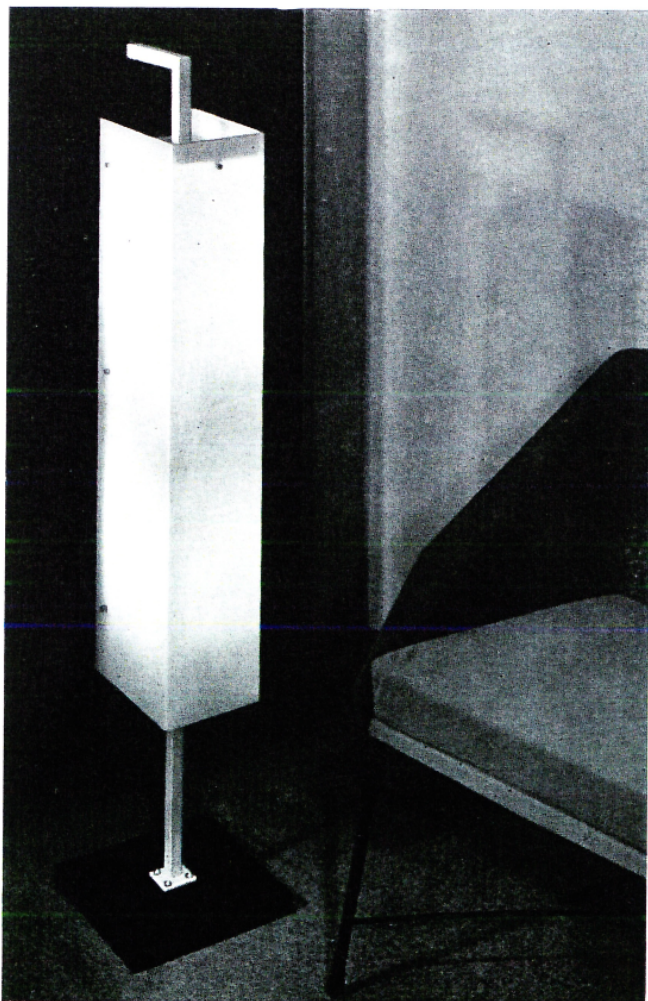

Lamp by Jacques Biny, model N°240

Lamp by Jacques Biny, model N°240.
Lacquered wood and metal.
Edition Luminale, France, circa 1950.
W. 25 cm, H. 120 cm, D. 25 cm.

240. Lampe à terre en plexiglas diffusant blanc et métal laqué blanc. Socle bois laqué noir.
Hauteur 1 m 17.