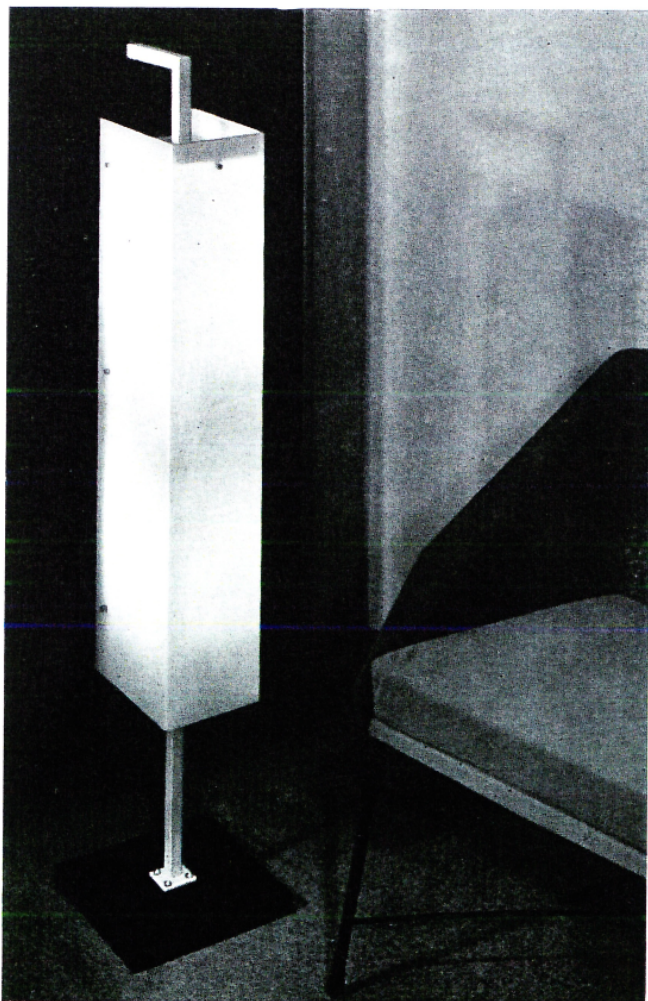

**Lampe de Jacques Biny, modèle N°240**

Lampe de Jacques Biny, modèle N°240.  
Bois laqué et métal.  
Édition Luminallite, France, circa 1950.  
L. 25 cm, H. 120 cm, P. 25 cm.

**240.** Lampe à terre en plexiglas diffusant blanc et métal laqué blanc. Socle bois laqué noir.  
Hauteur 1 m 17.