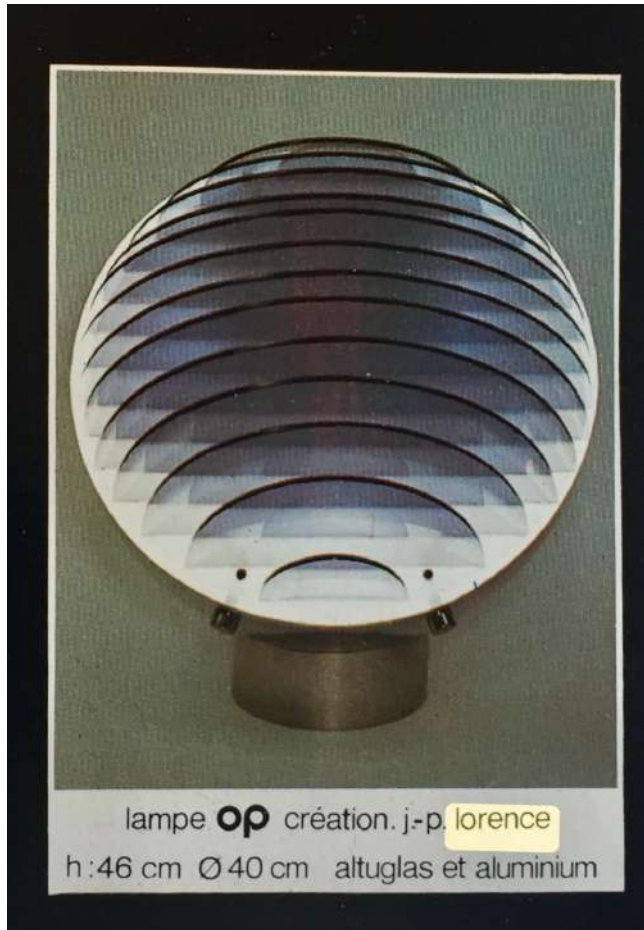

OP lamp by Jean-Pierre Lorence

Lamp by Jean-Pierre Lorence, model OP.
Chrome-plated metal and plexiglas.
Edition KL Diffusion, France, circa 1973.
H. 44 cm, Dia. 41 cm.

GALERIE MEUBLES ET LUMIÈRES
31 rue de Seine - 75006 Paris
galerie@meublesetlumieres.com / www.meublesetlumieres.com