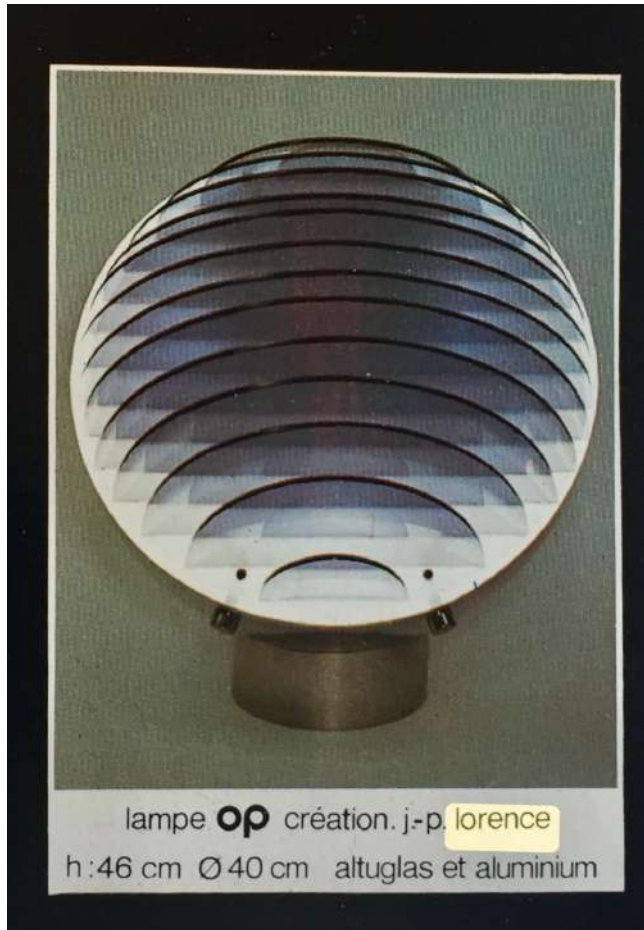

## Lampe OP de Jean-Pierre Lorence

Lampe de Jean-Pierre Lorence, modèle OP.  
Métal chromé et plexiglas.  
Édition KL Diffusion, France, circa 1973.  
H. 44 cm, Dia. 41 cm.

GALERIE MEUBLES ET LUMIÈRES  
31 rue de Seine - 75006 Paris  
[galerie@meublesetlumieres.com](mailto:galerie@meublesetlumieres.com) / [www.meublesetlumieres.com](http://www.meublesetlumieres.com)

lampe **op** création. j.-p. **lorence**  
h : 46 cm Ø 40 cm altuglas et aluminium

GALERIE MEUBLES ET LUMIÈRES  
31 rue de Seine - 75006 Paris  
[galerie@meublesetlumieres.com](mailto:galerie@meublesetlumieres.com) / [www.meublesetlumieres.com](http://www.meublesetlumieres.com)