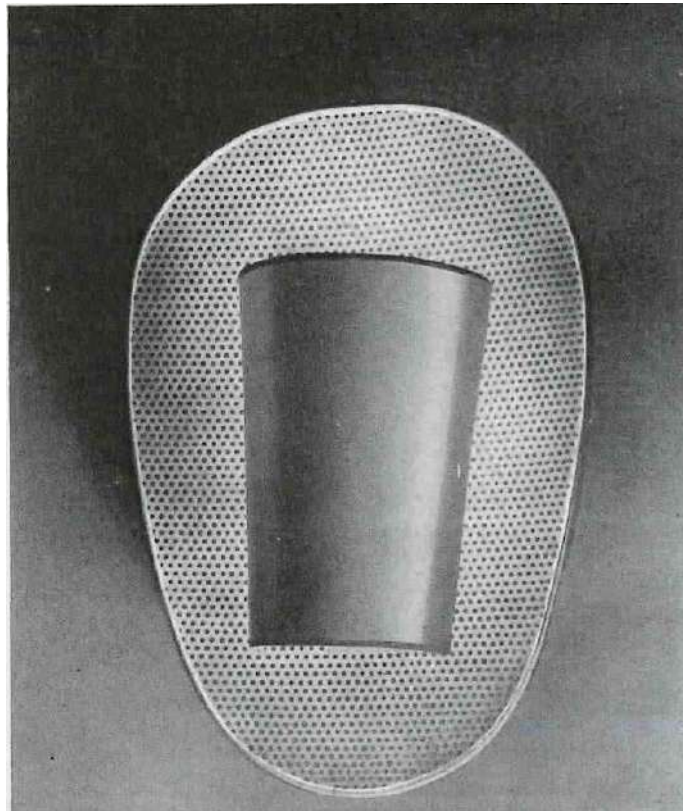

GALERIE MEUBLES ET LUMIÈRES
31 rue de Seine - 75006 Paris
galerie@meublesetlumieres.com / www.meublesetlumieres.com