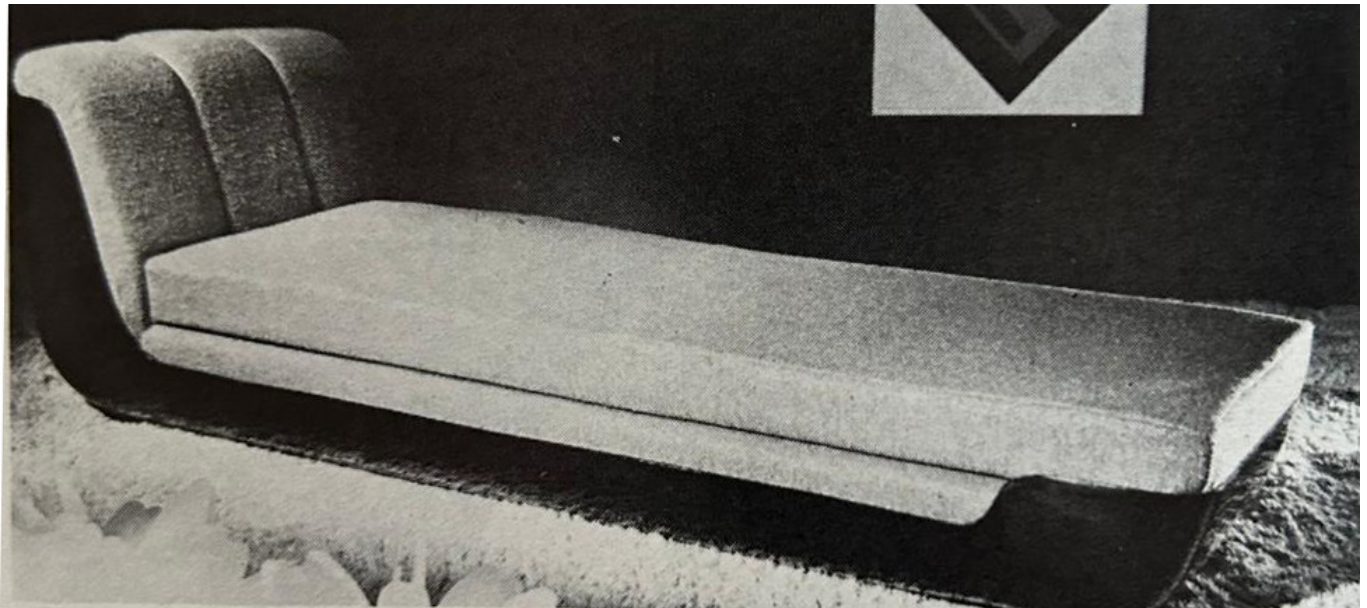

## Bed by Bernard Govin, model Structura

Bed by Bernard Govin, model Structura.  
Foam and altuglas.  
Edition Atelier Dunlopillo, France, circa 1970.  
W. 83 cm, H. 88 cm, D. 220 cm.

GALERIE MEUBLES ET LUMIÈRES  
31 rue de Seine - 75006 Paris  
[galerie@meublesetlumieres.com](mailto:galerie@meublesetlumieres.com) / [www.meublesetlumieres.com](http://www.meublesetlumieres.com)