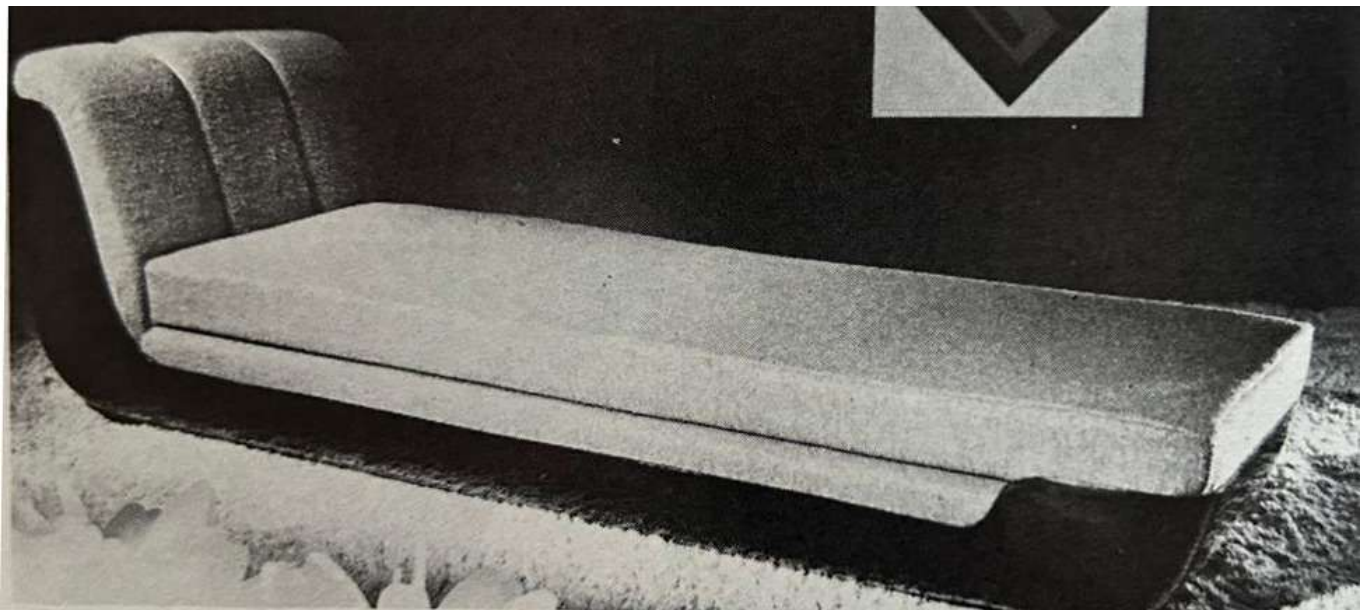

Lit Structura de Bernard Govin

Lit de Bernard Govin, modèle Structura.
Mousse et altuglas.
Édition Atelier Dunlopillo, France, circa 1970.
L. 83 cm, H. 88 cm, P. 220 cm.

GALERIE MEUBLES ET LUMIÈRES
31 rue de Seine - 75006 Paris
galerie@meublesetlumieres.com / www.meublesetlumieres.com