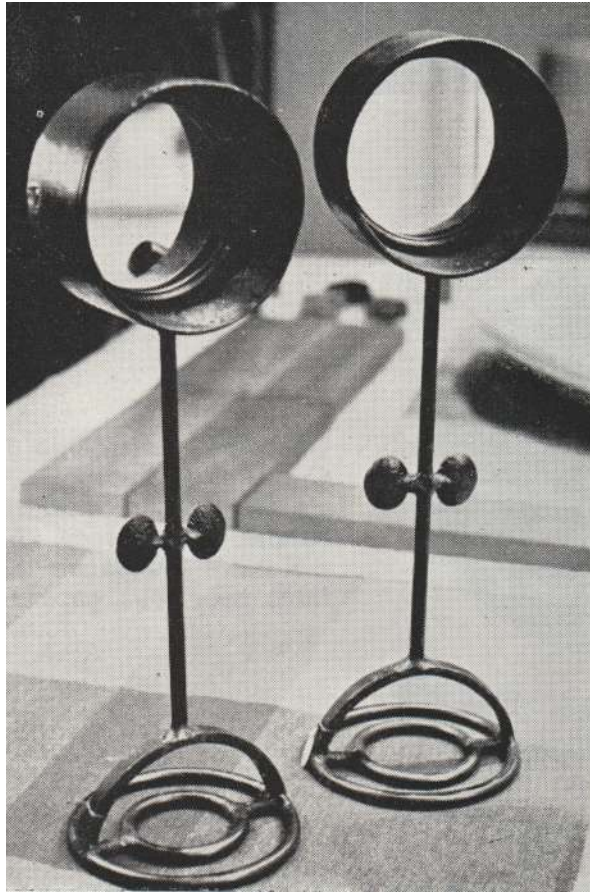

Miroir de Léopold Gest

Miroir de Léopold Gest, modèle LGM-F#002.
Fer forgé
France, circa 1970.
H. 41 cm, Dia. 11 cm.

GALERIE MEUBLES ET LUMIÈRES
31 rue de Seine - 75006 Paris
galerie@meublesetlumieres.com / www.meublesetlumieres.com